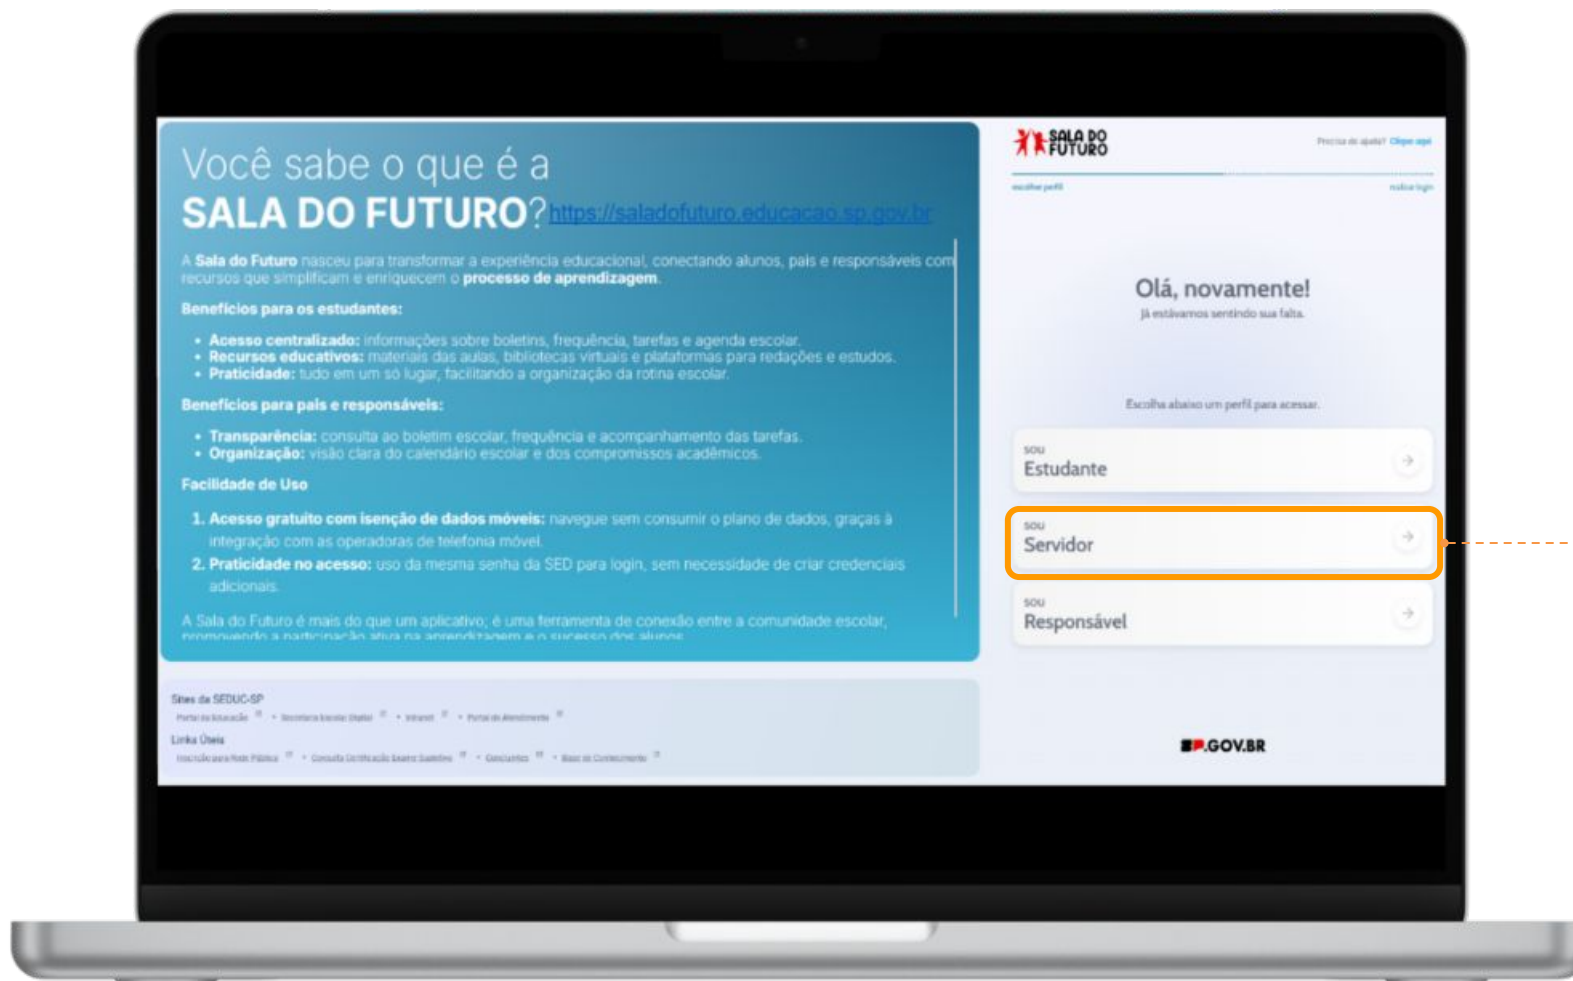

SÃO PAULO
GOVERNO DO ESTADO
SÃO PAULO SÃO TODOS

SALA DO FUTURO - 2025

Acessando as Plataformas Digitais

Perfil Professor/Servidor

ACESSANDO A SALA DO FUTURO

Acesso via WEB

Acesse: <https://saladofuturo.educacao.sp.gov.br>

Clique na opção
Servidor para efetuar o
login.

ACESSANDO A SALA DO FUTURO

Pelo dispositivo móvel

[Android](#)

[iOS](#)

Clique na opção **Servidor** para efetuar o login.

ACESSANDO A SALA DO FUTURO

Clique em **Visão Estudante**, que mostra como o módulo é exibido em uma perspectiva similar ao do estudante.