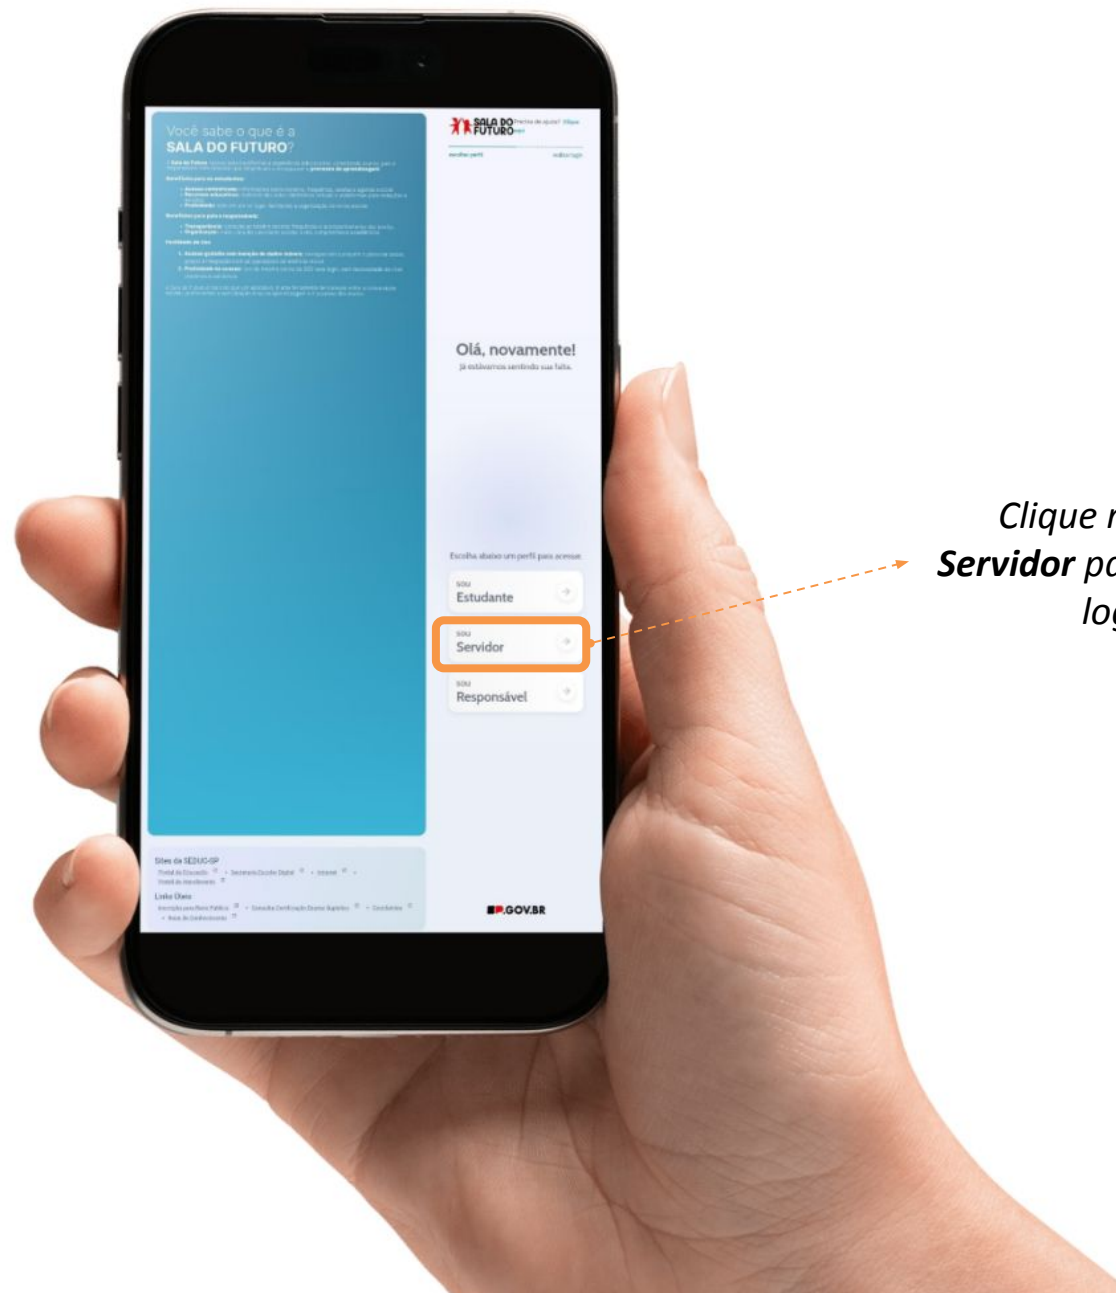

SÃO PAULO
GOVERNO DO ESTADO
SÃO PAULO SÃO TODOS

SALA DO FUTURO - 2025

Acessando as Plataformas Digitais

Perfil Professor/Servidor

ACESSANDO A SALA DO FUTURO

Acesso via WEB

Acesse: <https://saladofuturo.educacao.sp.gov.br>

Clique na opção
Servidor para efetuar o
login.

ACESSANDO A SALA DO FUTURO

Pelo dispositivo móvel

[Android](#)

[iOS](#)

Clique na opção **Servidor** para efetuar o login.

ACESSANDO A SALA DO FUTURO

Clique em **Visão Estudante**, que mostra como o módulo é exibido em uma perspectiva similar ao do estudante.

Servidor

Escolha a visão da plataforma que deseja acessar.

Visão
Estudante →

Visão
Professor →

Voltar

Servidor Visão Estudante

Preencha seus dados abaixo para acessar o sistema.

RG RNE