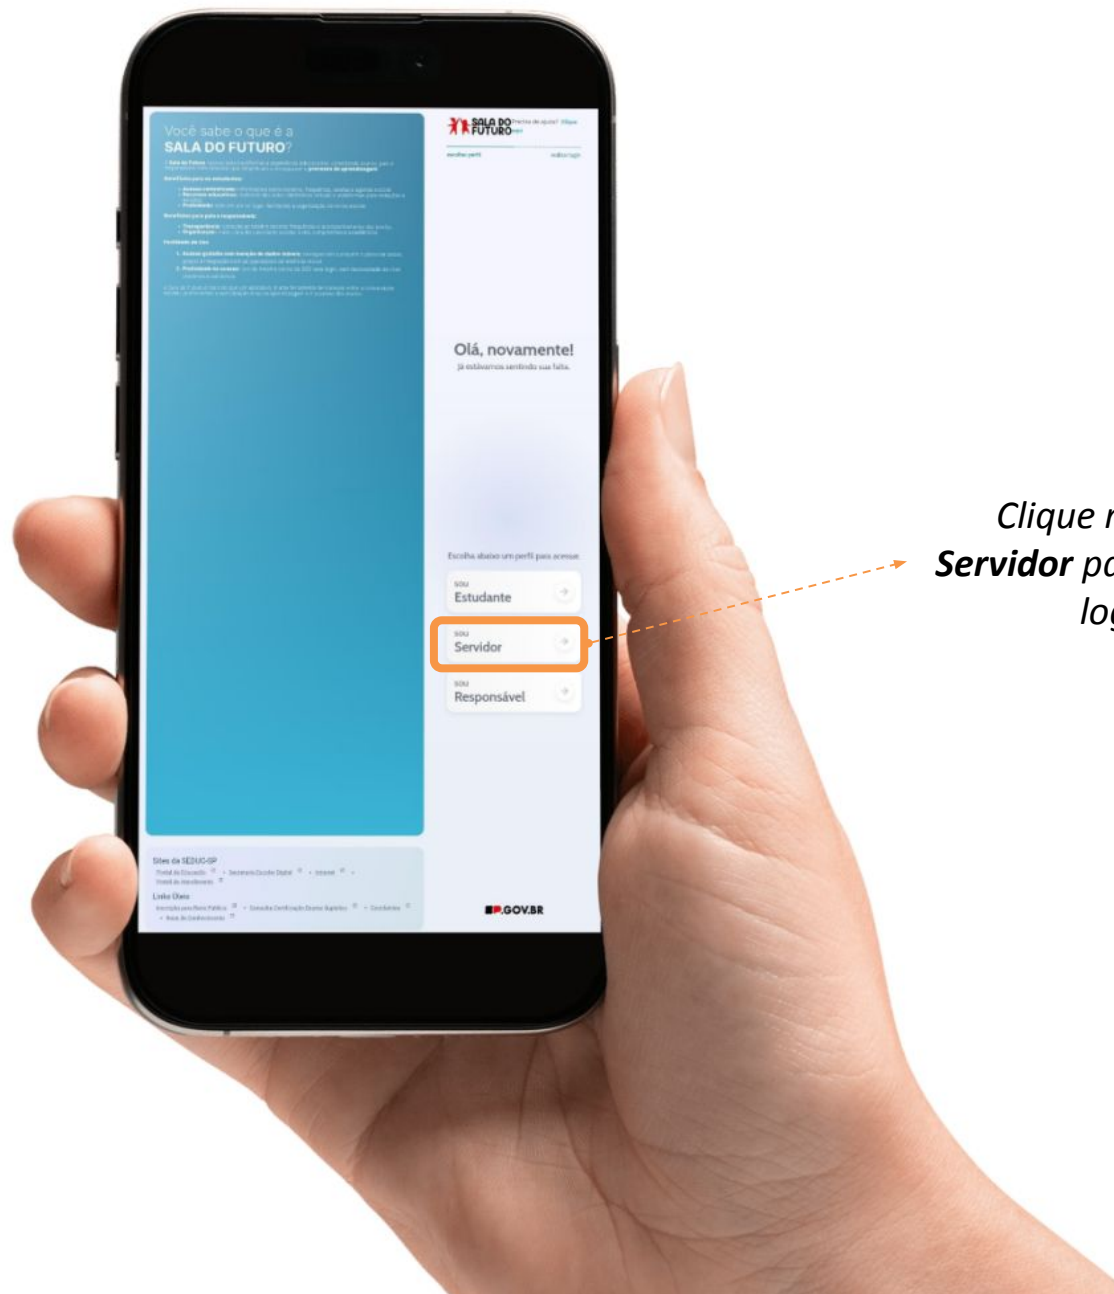

## ACESSANDO A SALA DO FUTURO PROFESSOR

Acesso via WEB

Acesse: <https://saladofuturo.educacao.sp.gov.br>

Clique na opção  
**Servidor** para efetuar o  
login.

Obs.: É Possível, também, acessar diretamente pelo site: <https://saladofuturoprofessor.educacao.sp.gov.br/>

## ACESSANDO A SALA DO FUTURO PROFESSOR

Pelo dispositivo móvel

[Android](#)

[iOS](#)

Clique na opção **Servidor** para efetuar o login.

## ACESSANDO A SALA DO FUTURO PROFESSOR

Clique em: **Visão Professor**, que dará o acesso para a visualização da Sala do Futuro Professor.

### Servidor

Escolha a visão da plataforma que deseja acessar.

Visão  
Estudante

Visão  
Professor

Voltar

Em seguida clique no botão: **Entrar como Gov.br.**

➔ Entrar com Gov.br

.GOV.BR